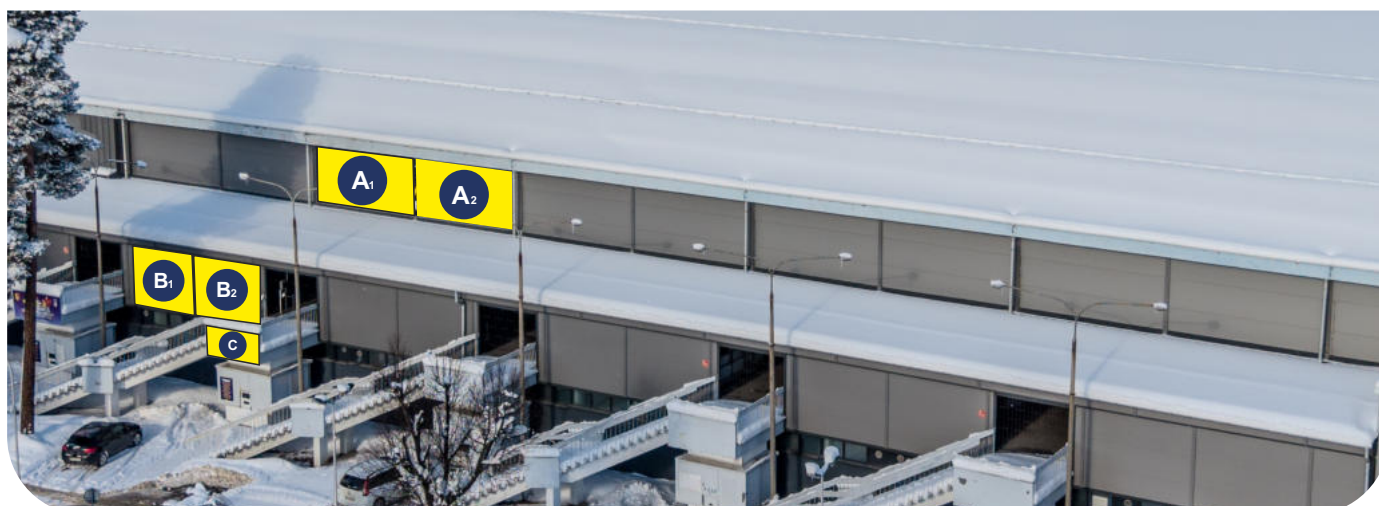

REKLAMY NA ZEWNĄTRZ HALI LODOWEJ

Miejska hala lodowa która pomieści ponad 3500 kibiców
Hala daje wiele możliwości reklamowych dla sponsorów klubu na zewnątrz i wewnątrz hali.

SPONSOR TYTULARNY HALI

REKLAMY WEWNĄTRZ HALI LODOWEJ