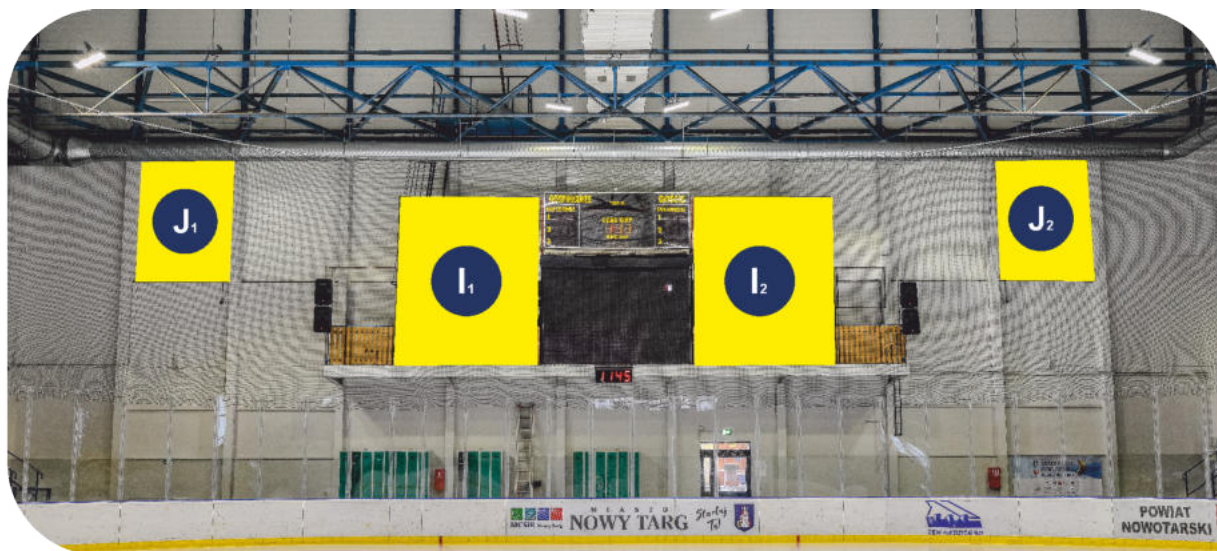

REKLAMY NA ZEWNĄTRZ HALI LODOWEJ

Miejska hala lodowa która pomieści ponad 3500 kibiców
Hala daje wiele możliwości reklamowych dla sponsorów klubu na zewnątrz i wewnątrz hali.

SPONSOR TYTULARNY HALI

REKLAMY WEWNĄTRZ HALI LODOWEJ

BANERY REKLAMOWE

REKLAMY WEWNĄTRZ HALI LODOWEJ

STRÓJ MECZOWY

**KURTKI
BLUZY
KOSZULKI**

Przedstawione wzory odzieży są jedynie przykładową formą wizualną

MEDIA

www

umieszczenie loga/brandu
w materiałach promocyjnych
zapowiedzi meczowe
plakaty turniejowe