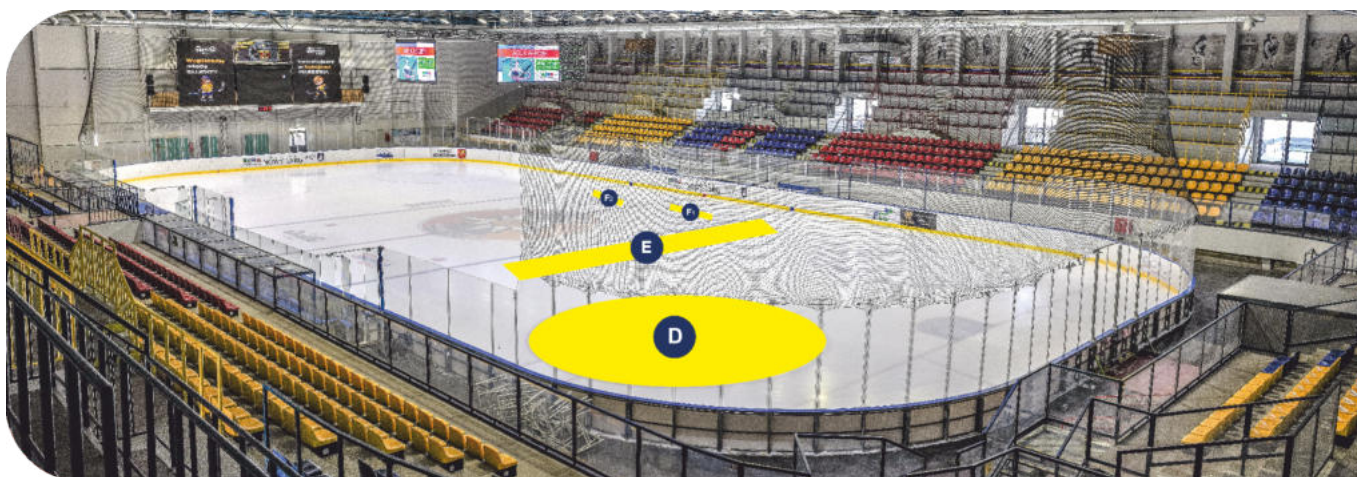

REKLAMY NA ZEWNĄTRZ HALI LODOWEJ

Miejska hala lodowa która pomieści ponad 3500 kibiców
Hala daje wiele możliwości reklamowych dla sponsorów klubu na zewnątrz i wewnątrz hali.

SPONSOR TYTULARNY HALI

REKLAMY WEWNĄTRZ HALI LODOWEJ

BANERY REKLAMOWE

REKLAMY WEWNĄTRZ HALI LODOWEJ

STRÓJ MECZOWY

**KURTKI
BLUZY
KOSZULKI**

Przedstawione wzory odzieży są jedynie przykładową formą wizualną

MEDIA

www

umieszczenie loga/brandu
w materiałach promocyjnych
zapowiedzi meczowe
plakaty turniejowe